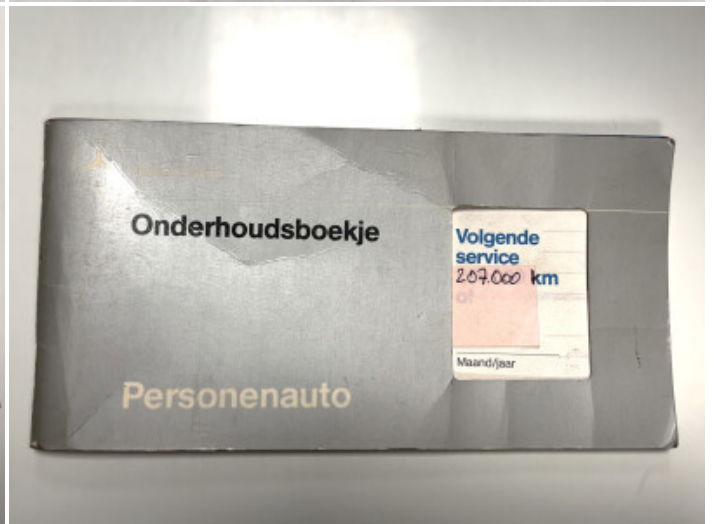

# Mercedes-Benz 190E 2.5-16 EVO1

Prijs op aanvraag

## Specificaties

<b>Merk</b>	Mercedes-Benz
<b>Model</b>	190E 2.5-16 EVO1
<b>Eerste inschrijving</b>	25/04/1989
<b>Chassis</b>	WDB2010361F599805
<b>Motor</b>	2.498cc 16 valve 4 cyl
<b>Transmissie</b>	Manueel
<b>Kilometerstand</b>	213000 km
<b>Kleur</b>	Blauschwarz 199U
<b>Interieur</b>	Black Leather
<b>Vermogen</b>	194 hp
<b>Brandstoftype</b>	Benzine